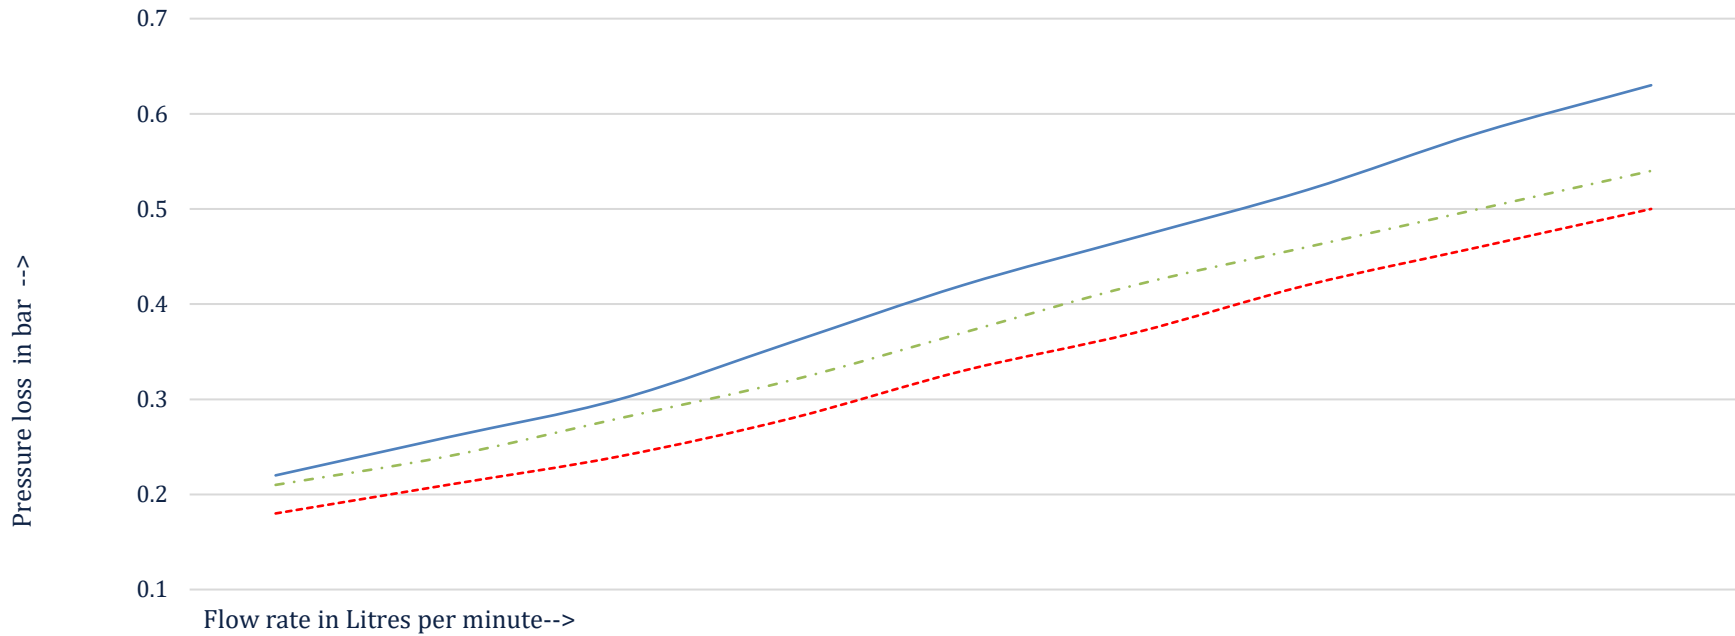

QB1 range
Pressure loss chart

Showersave[®]

Pressure loss chart Showersave® QB1 range

	7	8.1	9.2	10	11	11.7	12.5	13.2	14
--- QB1-12	0.18	0.21	0.24	0.28	0.33	0.37	0.42	0.46	0.5
- - - QB1-16	0.21	0.24	0.28	0.32	0.37	0.42	0.46	0.5	0.54
— QB1-21	0.22	0.26	0.3	0.36	0.42	0.47	0.52	0.58	0.63